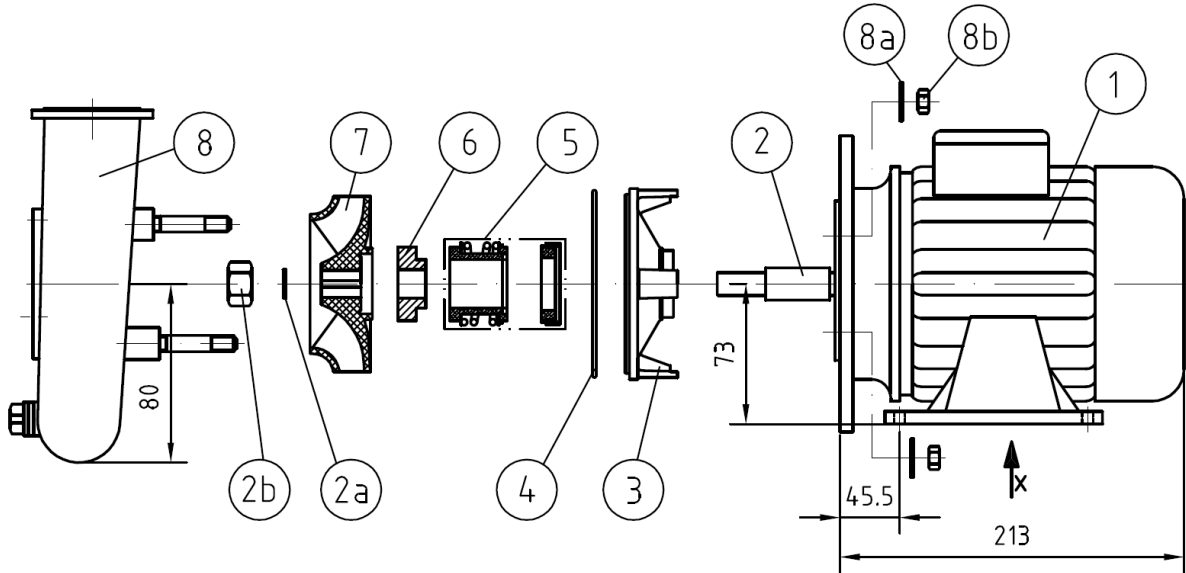

Pompa Hugo Lahme z brązu
Ceny części na zapytanie (dostępne też dla wykonañ do wody słonej)

0,5 kW, 230V Art. 7200050

1,1kW, 230V Art. 7220050

1,1kW, 400V Art. 7230050

1,5 kW, 230V typ GSB40 Art. 7752050

2,2 kW, 400V typ GSB40 Art. 7751050